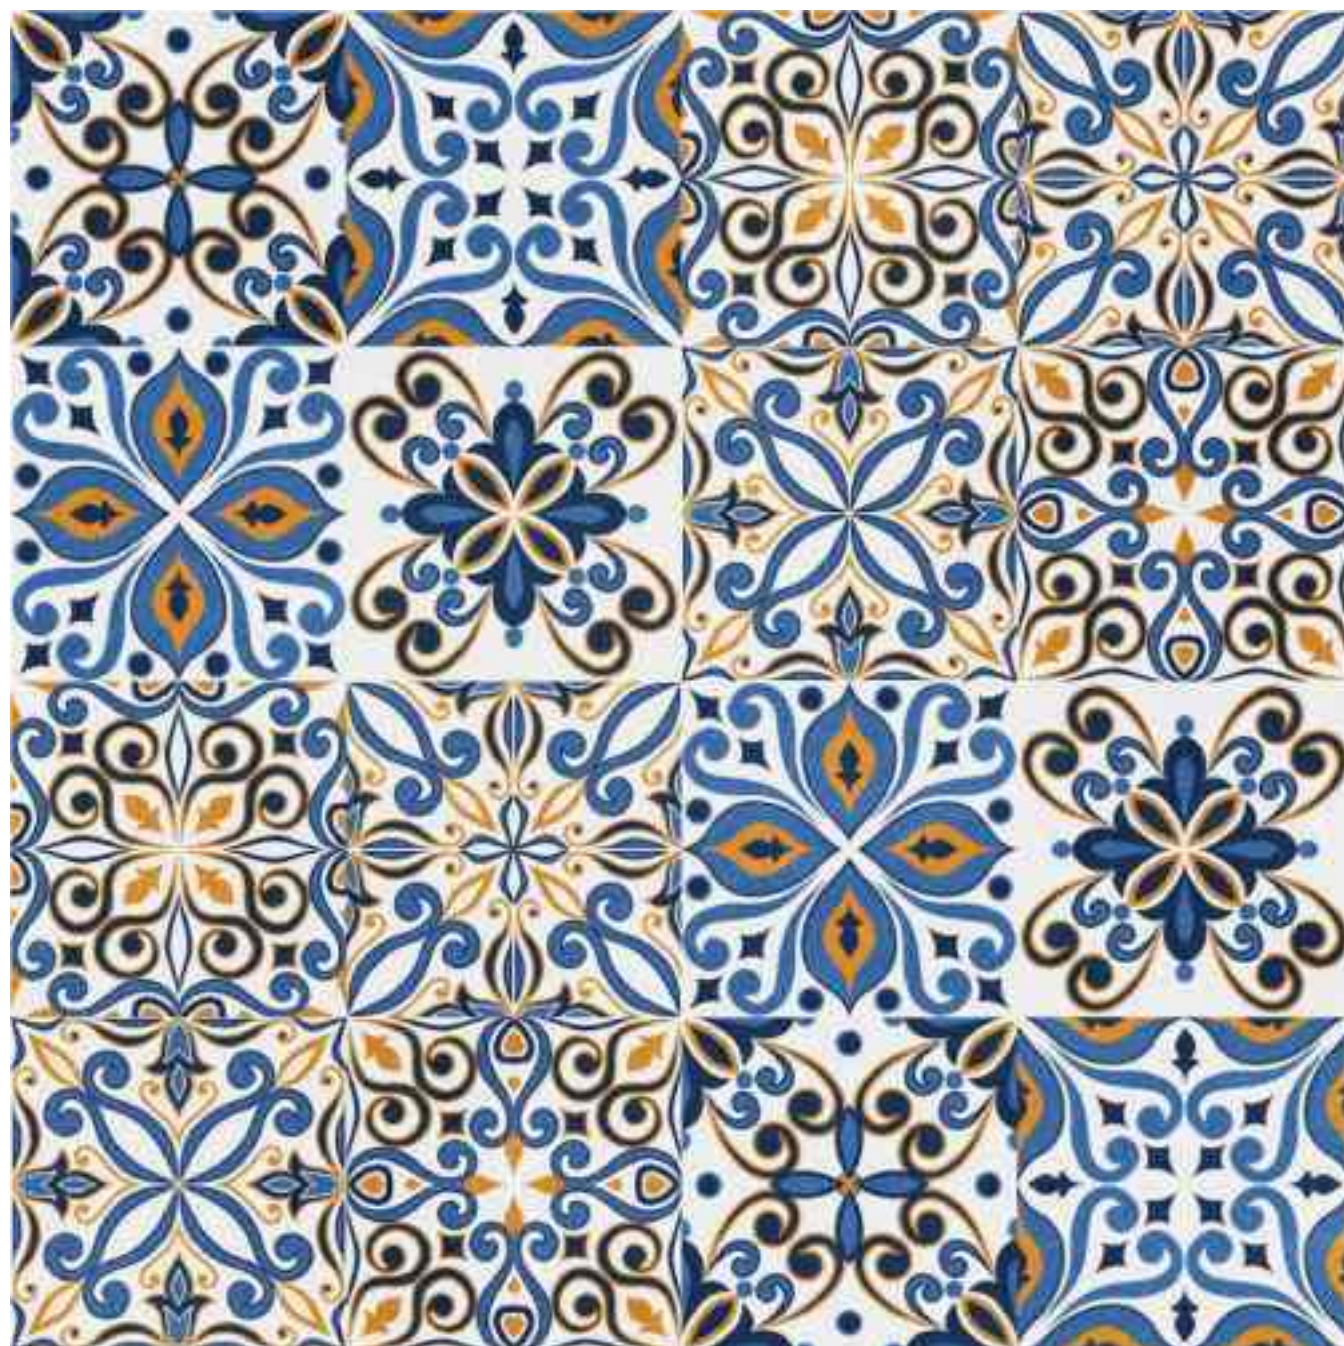

6023

Size	Finish	Thickness	Random
<u>600 x 600 mm</u>	<u>Matt</u>	<u>8.5 mm</u>	<u>1</u>